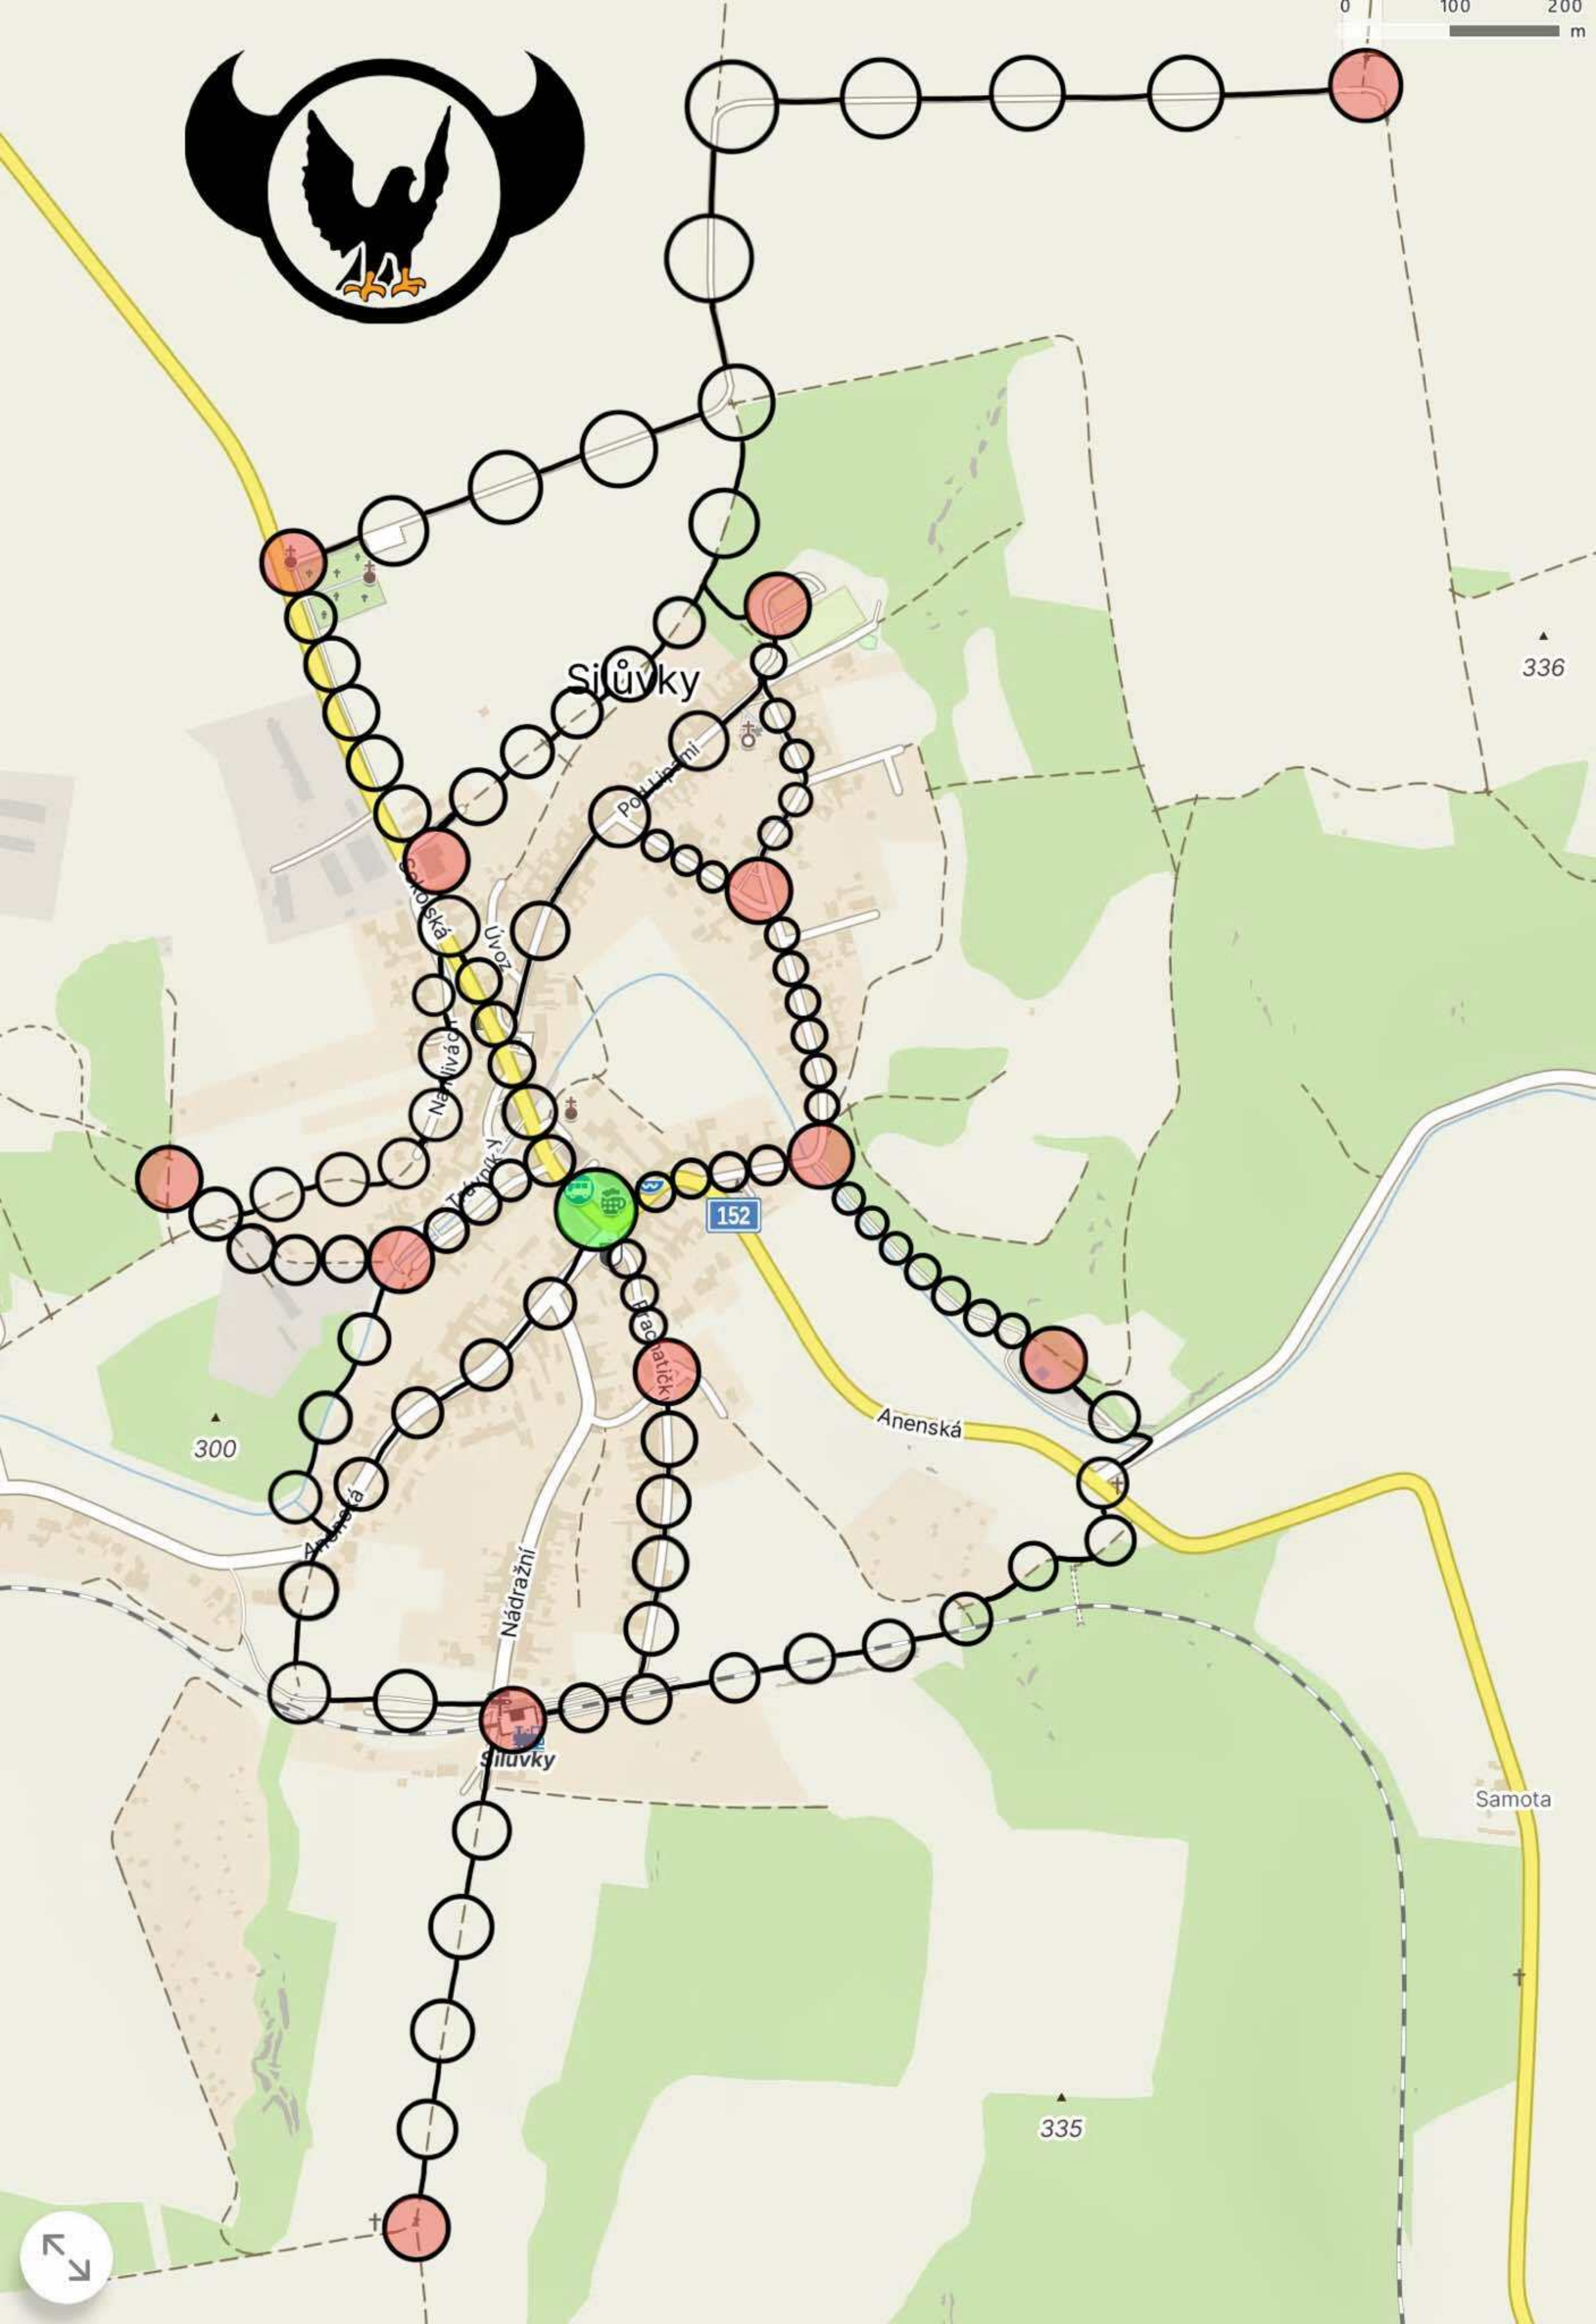

100 200 m

Siřůvky

152

Anenská

Nádražní

Svoboda

Námlivácká

Polní

Samota

300

335

336